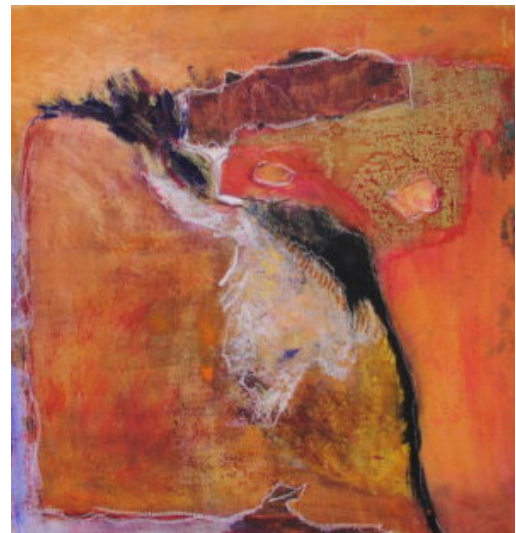

**Ausstellungseröffnung und
Kreativworkshop mit der Künstlerin**

Für Frauen

Farbe bewegt

Irene Wollenweber

Freitag, 16. April 2010 18.00 Uhr

Die Künstlerin Irene Wollenweber arbeitet mit leuchtenden, lebendigen Farben und lässt abstrakte Natur- und Fantasiewelten entstehen. Berge, Hügel, Meerlandschaften strahlen in Rot-, Orange- und Gelbtönen. Eingearbeitete Kupfer- und Goldfolien fangen die Kraft, den Glanz und die Wärme der Sonne ein und geben sie an die Schauenden weiter. Die Bilder sind bewegt und wollen bewegen. Wie die Künstlerin ihre Inspirationen von Besuchen auf Vulkaninseln wie Stromboli, La Palma, Hawaii in Schichten zum Leuchten bringt, wird im ersten Teil der Vernissage vorgestellt.

In einem zweiten, praktischen Teil der Vernissage können interessierte Besucherinnen bei einer kurzen Kreativwerkstatt mit der Künstlerin ausprobieren, wie Farbe, Schichten und Substanzen das Licht und die Tiefe eines Bildes wandeln und es lebendig werden lassen.